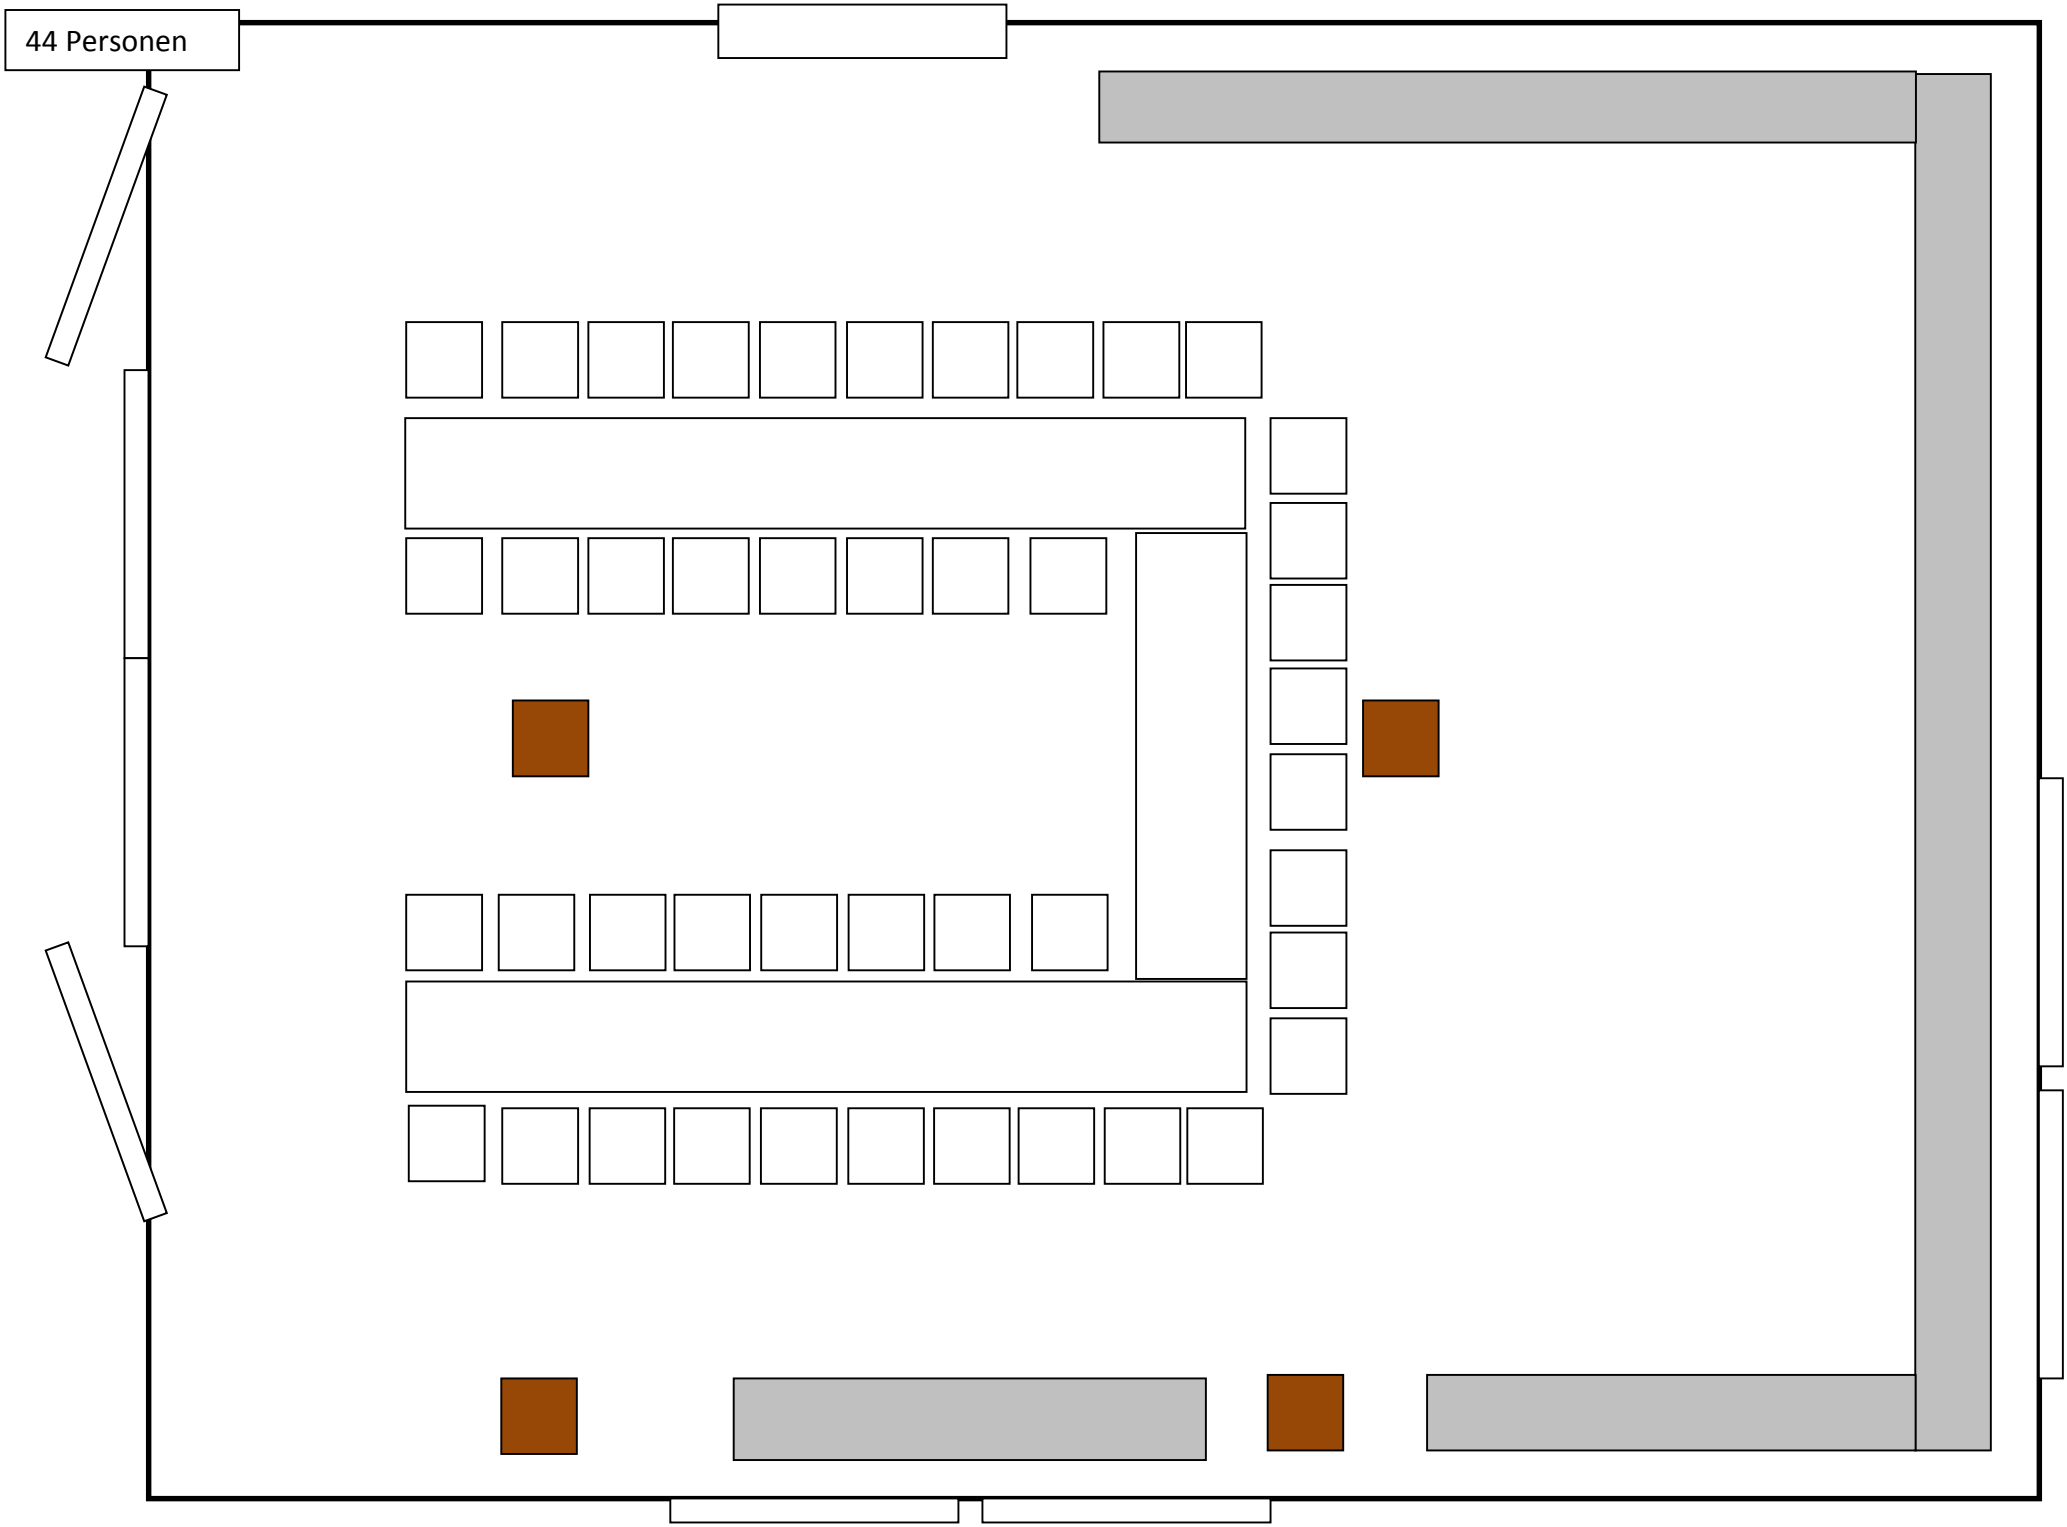

## Scheune mit Podest

### Tische:

74x74	6 Stück
125x74	5 Stück
150x74	9 Stück
170x74	3 Stück

### Stühle:

Sitzfläche	42 x 42 cm
Rückenlehne horizontal	41,5 cm
Rückenlehne vertikal bis Boden	86 cm
Stuhlbeine	47,7 cm

44 Personen

48 Personen

50 Personen

Blank rectangular box at the top center of the room.

70 Personen

120 Personen

120,48 qm