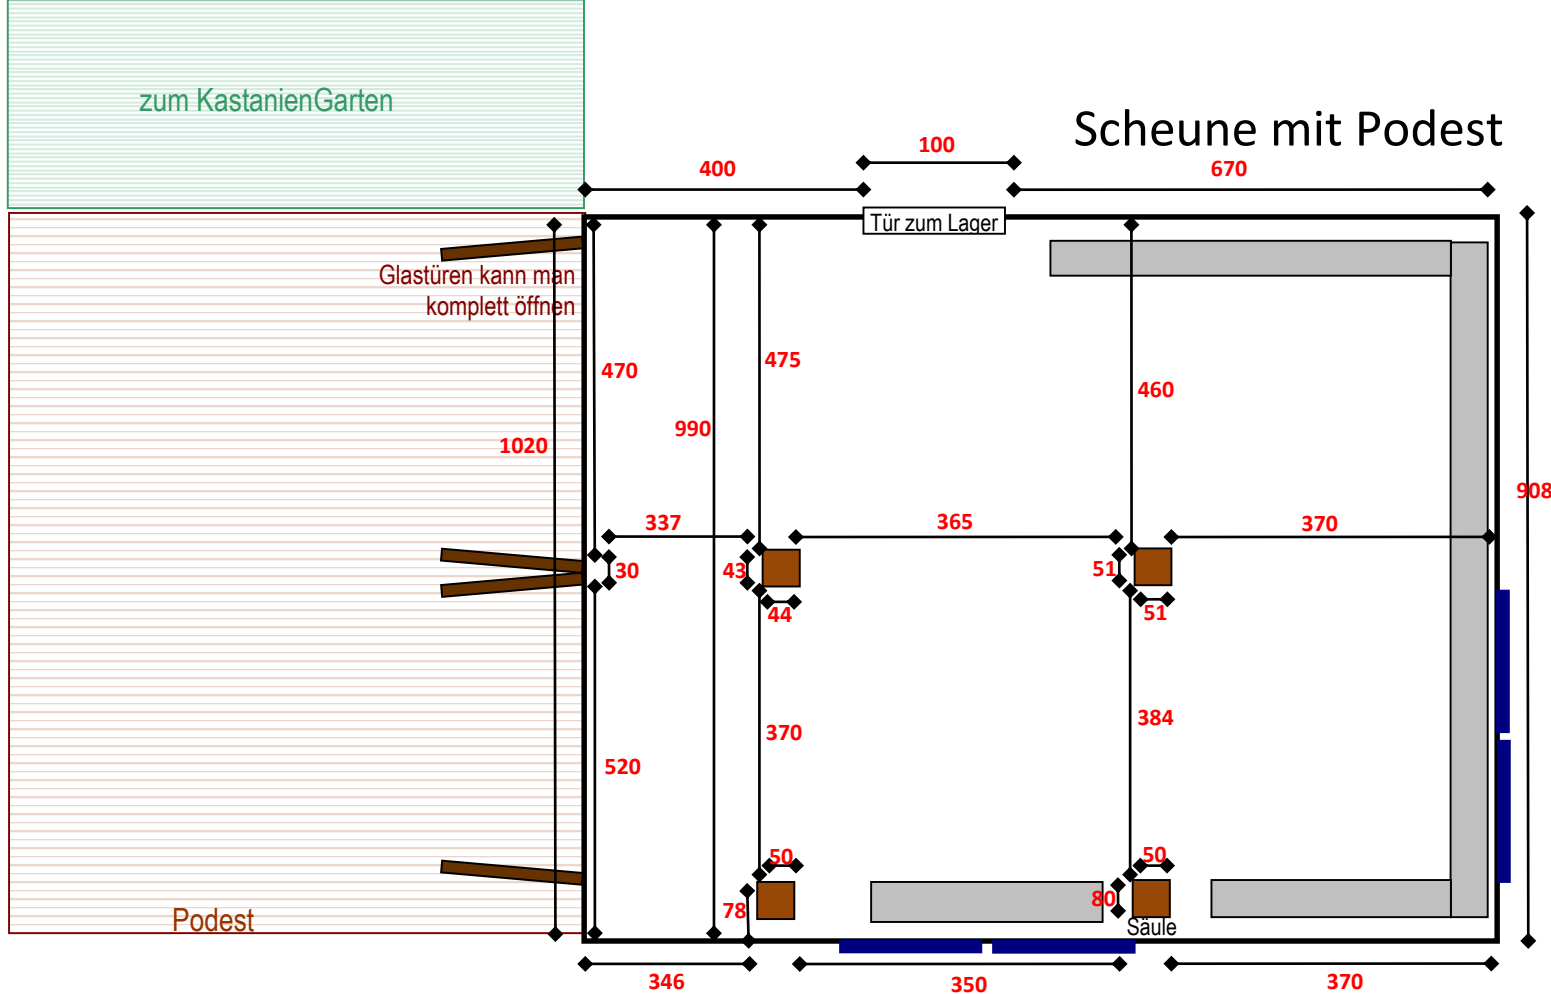

## Scheune mit Podest

### Tische:

74x74	6 Stück
125x74	5 Stück
150x74	9 Stück
170x74	3 Stück

### Stühle:

Sitzfläche	42 x 42 cm
Rückenlehne horizontal	41,5 cm
Rückenlehne vertikal bis Boden	86 cm
Stuhlbeine	47,7 cm

44 Personen

48 Personen

50 Personen

Blank rectangular box at the top center of the room.

70 Personen

120 Personen

120,48 qm